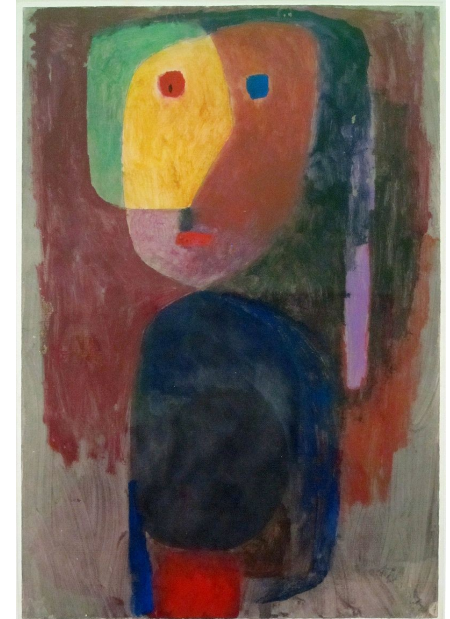

Pau Klee

C'était un peintre allemand

Klee

Il jouait du violon et faisait de la peinture. Il utilisait souvent des couleurs vives.

Chameaux dans un paysage rythmé d'arbres

Le cirque ambulante

Senecio

Figure le soir